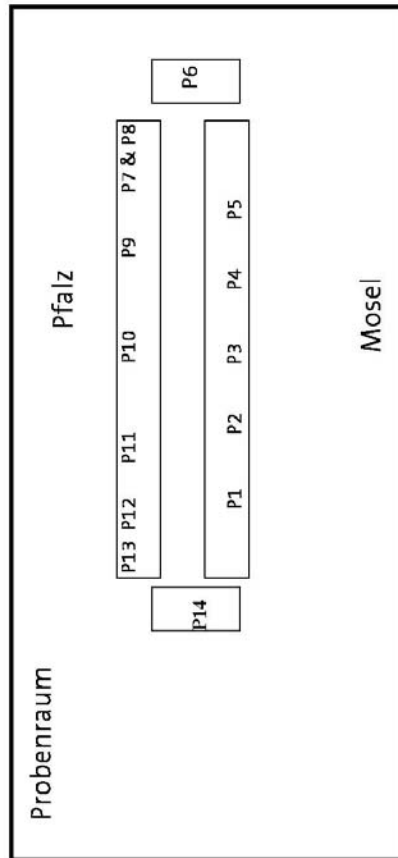

WER IST WO ?

Probenraum

Pfalz & Mosel

- P1 = Kesselstatt
- P2 = Maximin Grünhaus
- P3 = Karthäuserhof
- P4 = Grans-Fassian
- P5 = Reverchon
- P6 = St. Urbans-Hof
- P7 = Dr. Loosen
- P8 = J.L. Wolf
- P9 = Bürklin-Wolf
- P10 = Rebholz
- P11 = Christmann
- P12 = von Buhl
- P13 = Odingstal
- P14 = Hensel