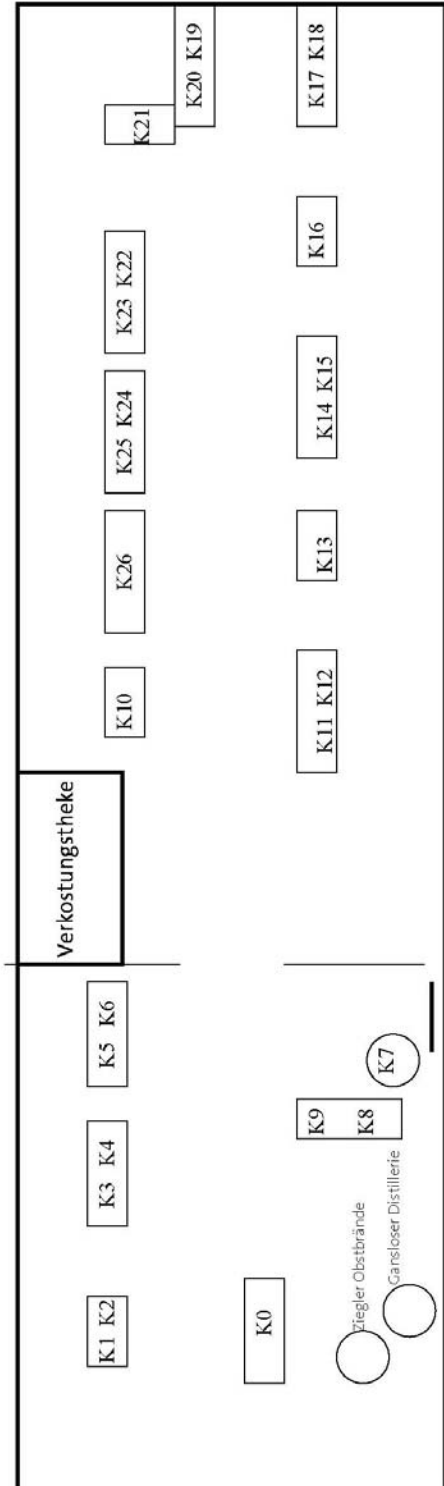

WER IST WO?

Weinkeller

- K0 = Symington & Graham's
- K1 = Juvée y Camps
- K2 = Kreuzberg
- K3 = Deutzerhof
- K4 = Meyer-Näkel
- K5 = Anima Negra
- K6 = Eguren
- K7 = Sidra Manzanova
- K8 = Erlebniskochen
- K9 = van Nahmen Obstsäfte
- K10 = Toni Jost
- K11 = Schloss Proschwitz
- K12 = Schäfer-Fröhlich
- K13 = von Racknitz
- K14 = Georg Breuer
- K15 = Franz Künstler
- K16 = Schloss Vollrads
- K17 = Robert Weil
- K18 = Schloss Vaux
- K19 = Baron de Ley
- K20 = Terra do Lobo
- K21 = Torres
- K22 = Palacios
- K23 = JuliuSpital
- K24 = Rudolf Fürst
- K25 = Schnaitmann
- K26 = Drautz-Able